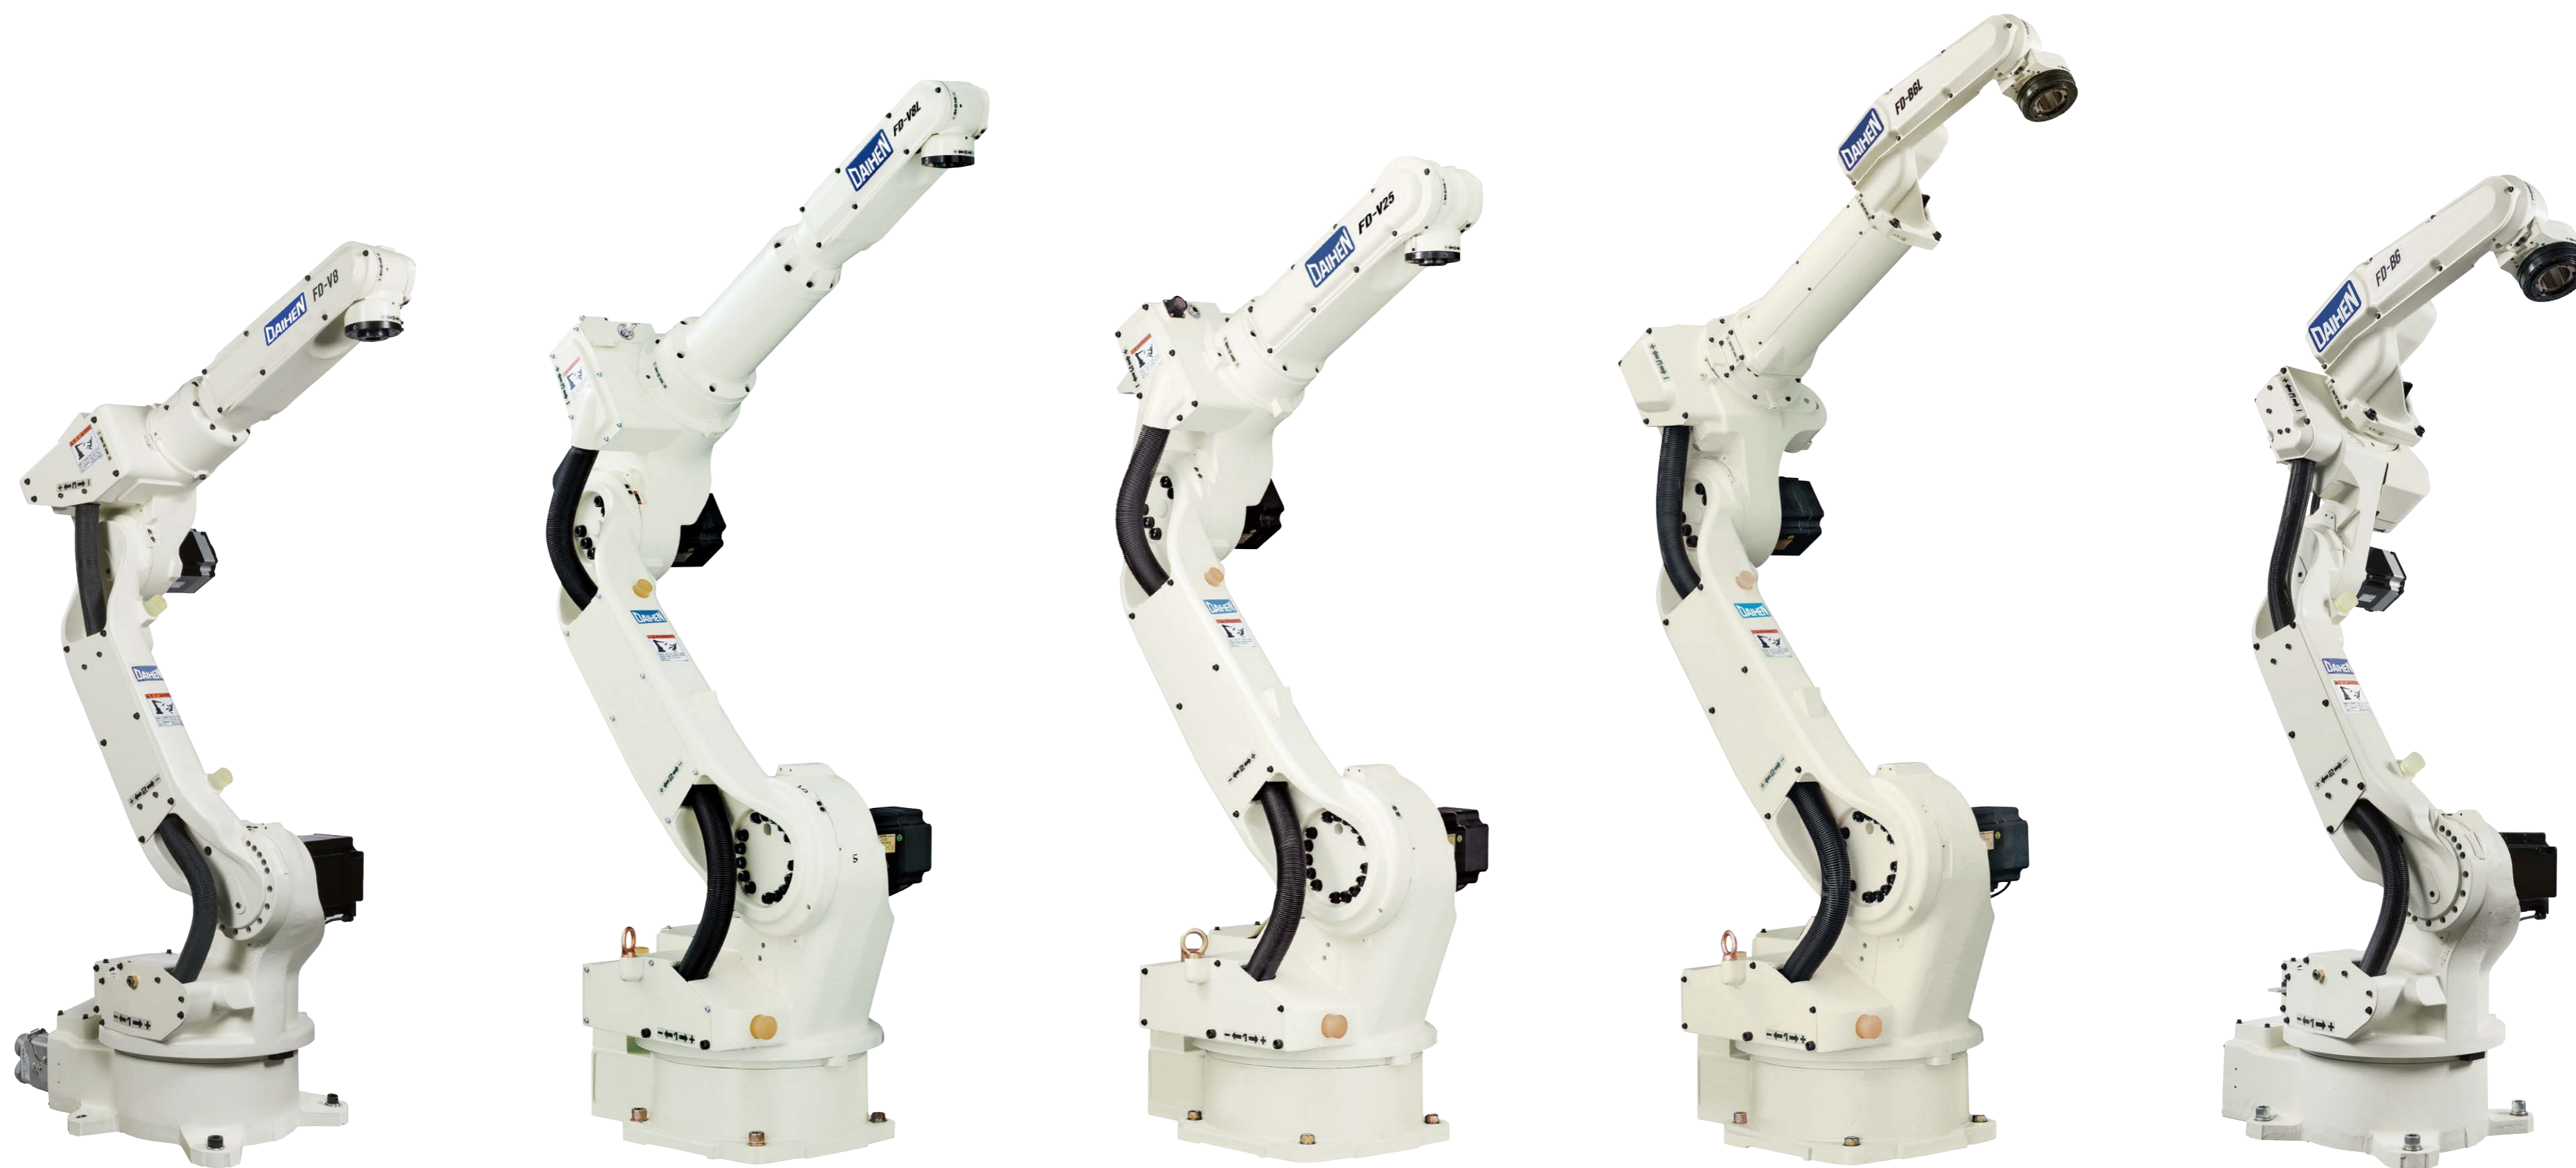

速く、スリムに、使いやすく。あらゆる性能で進化

Faster, Slimmer & more User-Friendly. Improved in every aspect of performance

快速、纤细、使用方便。所有性能均得到改善 / 빠르게, 슬림하게, 편리하게. 모든 성능에서 진화

NEW 다이헨 로봇의 주력 5機種을 리뉴얼

DAIHEN's major 5 robot arms are upgraded / 针对DAIHEN机器人5大主力机型进行改良 / 다이헨 로봇의 주력 5기능을 리뉴얼

	FD-V8	FD-V8L	FD-V25	FD-B6L	FD-B6
可搬質量 Wrist payload 可搬质量 가반 질량	8kg	8kg	25kg	6kg	6kg
ケーブル内蔵 Built-in cable 电缆内置 케이블 내장	—	—	—	○	○
ロングリーチ Long reach 长距离 롱리치 타입	—	○	—	○	—