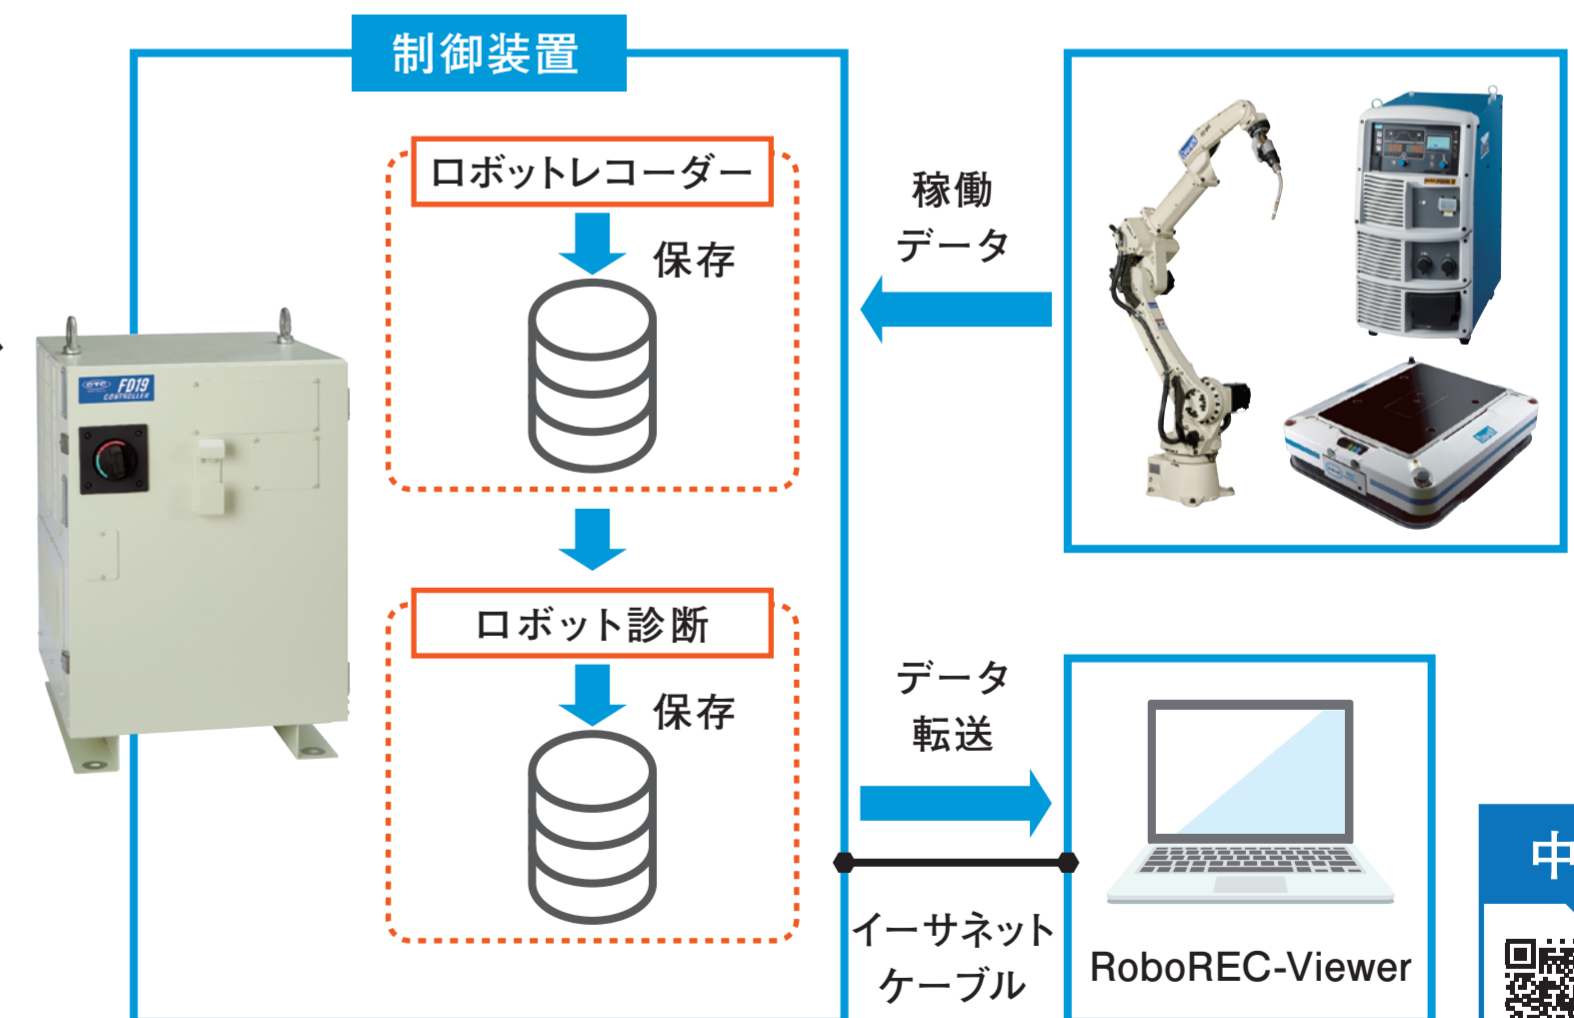

ロボットレコーダシステム「RobREC」

ロボットシステムだけの簡単導入

- ・ダイヘンのDXは、最初からコントローラ内蔵※
- ・データ閲覧は普通のパソコン。他の専用機器など必要ありません。

ロボットレコーダ

- ・ドライブレコーダのように、必要なタイミング前後のデータを自動選択し、少ない容量で長期間保存
- ・コントローラ内部のみの処理でムダを省き、制御に使用する詳細なデータの保存を実現

ロボット診断・溶接機器診断

- ・データを長期的に分析して、ロボットや溶接機器の劣化をお知らせ
- ・始業前の診断で、生産の安定性を確保

※別途オプション解除コードが必要です。

中文

English Edition